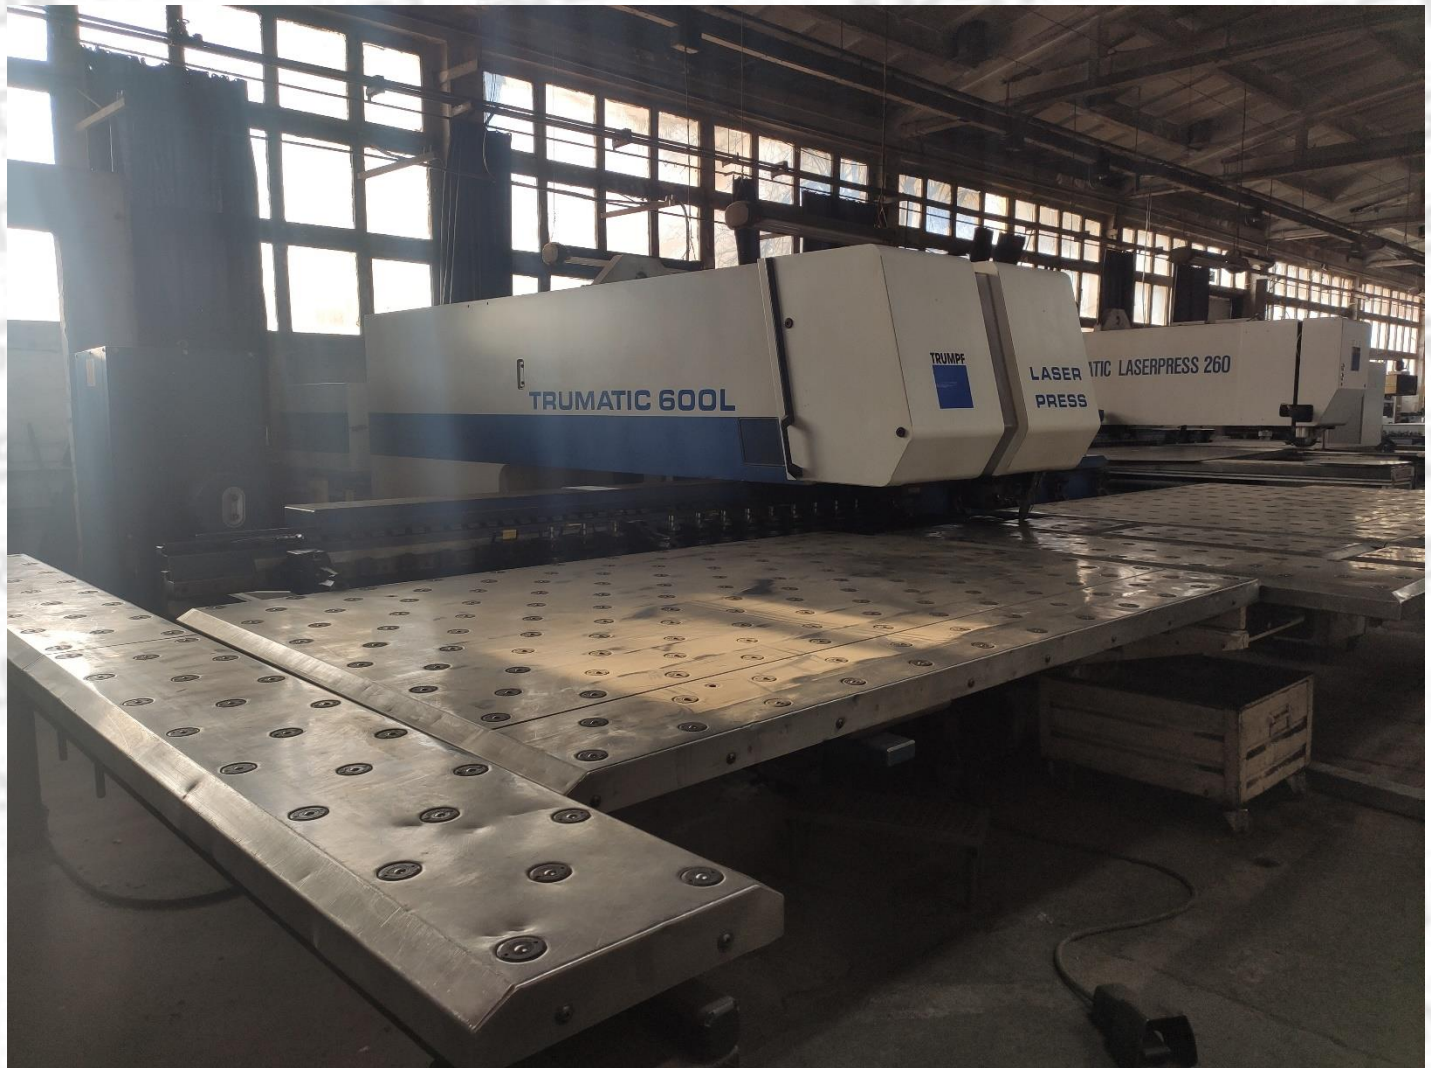

TRUMPF TRUMATIC TC600L