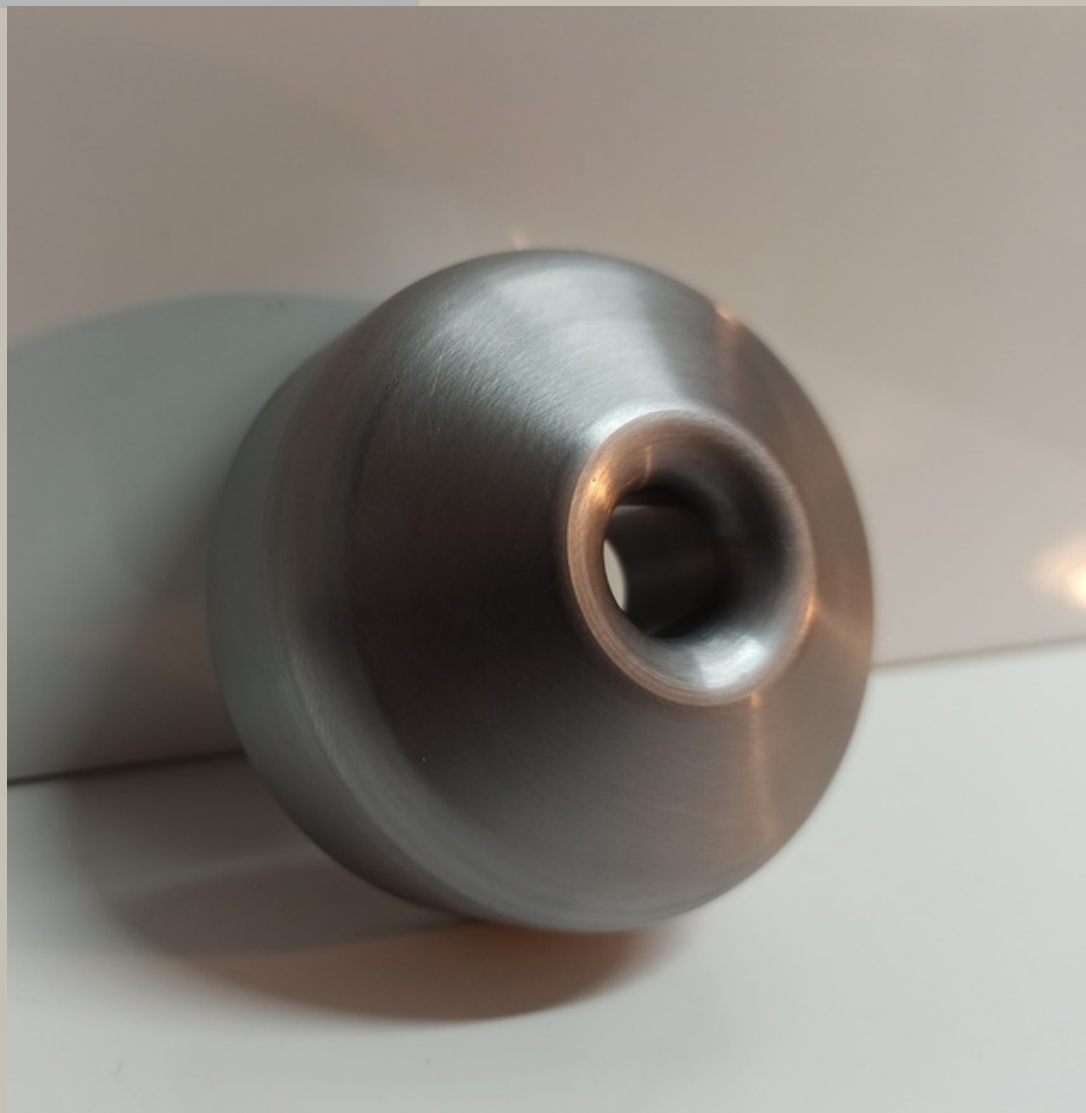

www.rawmech.com.pl

Contact:

Dominik Dewil
792-730-460

Rafał Poros
691-301-117

kontakt@rawmech.com.pl

RAWMECH s.c.
Dominik Dewil, Rafał Poros

Nowy Głuchówek 10B
96-200 Rawa Mazowiecka
NIP: 8351617606

www.rawmech.com.pl